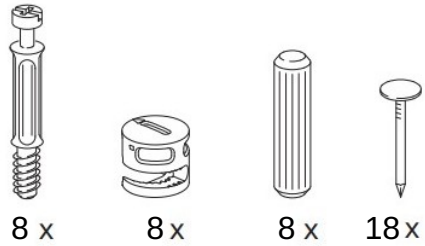

АНТРЕСОЛЬ НА 2-УХ СТВОРЧАТЫЙ ШКАФ БИЛЛИ

ВНИМАНИЕ!

Опрокидывание мебели может привести к серьезным травмам. Чтобы предотвратить опрокидывание необходимо обеспечить стационарное крепление изделия к стене. Используйте подходящие для ваших стен шурупы и дюбели.

При возникновении каких-либо вопросов обратитесь к специалисту.