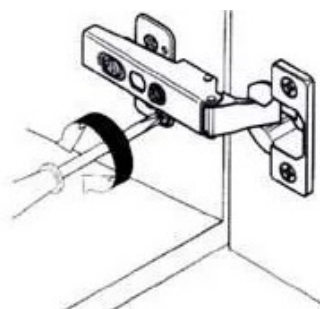

АНТРЕСОЛЬ НА 2-УХ СТВОРЧАТЫЙ ШКАФ БИЛЛИ

ВНИМАНИЕ!

Опрокидывание мебели может привести к серьезным травмам. Чтобы предотвратить опрокидывание необходимо обеспечить стационарное крепление изделия к стене. Используйте подходящие для ваших стен шурупы и дюбели.

2

8 x

4

5

7

8

9

1. Регулировка по высоте

2. Регулировка по ширине

3. Регулировка по глубине