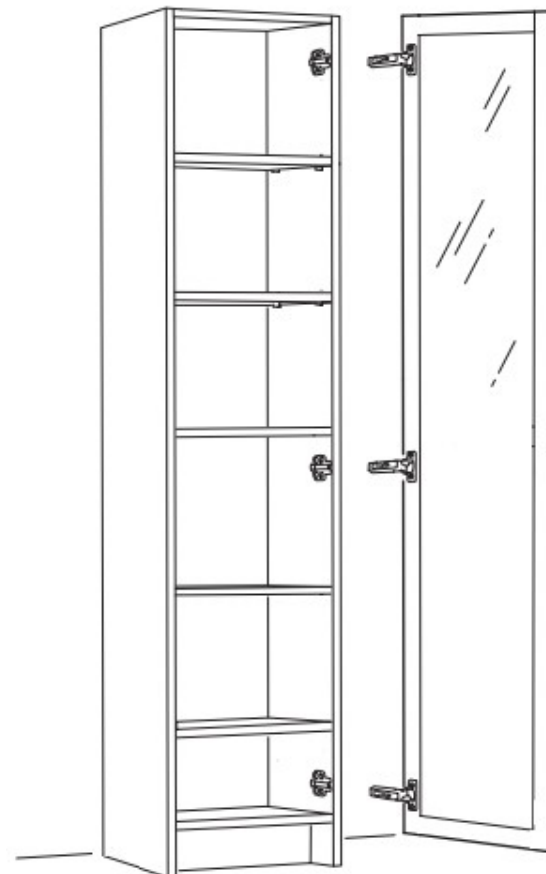

АНТРЕСОЛЬ НА 2-УХ СТВОРЧАТЫЙ ШКАФ БИЛЛИ

ВНИМАНИЕ!

Опрокидывание мебели может привести к серьезным травмам. Чтобы предотвратить опрокидывание необходимо обеспечить стационарное крепление изделия к стене. Используйте подходящие для ваших стен шурупы и дюбели.

При возникновении каких-либо вопросов обратитесь к специалисту.

8 x

8 x

8 x

18 x

1

8 X

3

2

8 x

4

5

7

8

9

1. Регулировка по высоте

2. Регулировка по ширине

3. Регулировка по глубине