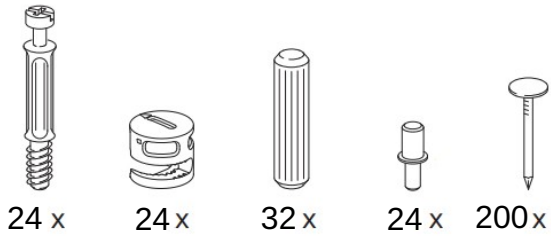

ВНИМАНИЕ!

Опрокидывание мебели может привести к серьезным травмам. Чтобы предотвратить опрокидывание необходимо обеспечить стационарное крепление изделия к стене. Используйте подходящие для ваших стен шурупы и дюбели.

При возникновении каких-либо вопросов обратитесь к специалисту.